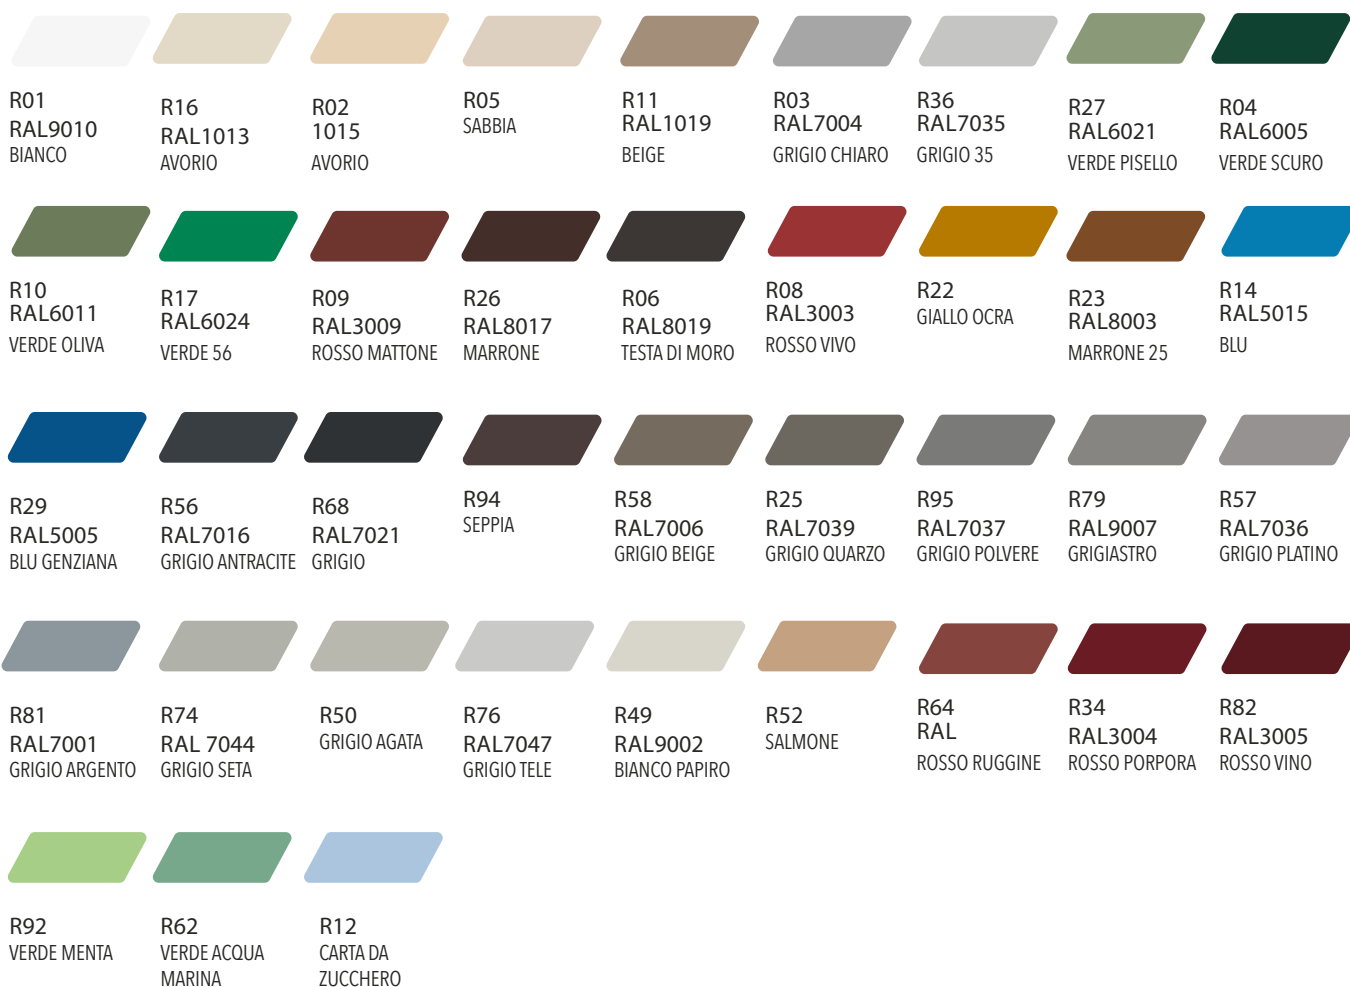

A70
BLU GENZIANA

A53
SALMONE

A00
NERO

COLORI RAFFAELLO

A19
GRIGIO
RAFFAELLO

A21
TESTA DI MORO
RAFFELLO

A18
VERDE
RAFFAELLO

A20
ROSSO
RAFFAELLO

M01
BIANCO

M49
BIANCO PAPIRO

M80
GRIGIO SEGNALE

M53
SALMONE

M22
GIALLO OCRA

M33
MARRONE SEPIA

M26
MARRONE

NB: I colori MATT non sono disponibili per i profili L14, L08, L09 e L8P

COLORI ACCESSORI

Guide

COLORI RAL

COLORI OSSIDATI

Terminali

COLORI RAL

COLORI OSSIDATI

A15
ARGENTO

A12
BRONZO

A00
NERO

COLORI RAFFELLO

A19
GRIGIO
RAFFELLO

A18
VERDE
RAFFELLO

A20
ROSSO
RAFFELLO

A21
TESTA DI MORO
RAFFELLO