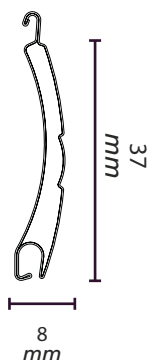

L08

Profilo in alluminio coibentato

> Disponibile in media densità

STL08

Barra

STL08

Stecca su misura

AVL08

Tapparella

ISOLAMENTO TERMICO

ISOLAMENTO ACUSTICO

PIÙ SICUREZZA

NB: Minimo fatturabile per telo finito: 1,20mq.

CARATTERISTICHE TECNICHE

Misura nominale

8 x 37 mm

Barre per 1 mt di altezza:

27

Larghezza massima:

2.500

MEDIA DENSITÀ

Tappo spillato

DIAMETRO DI AVVOLGIMENTO

RULLO DA Ø 60		RULLO DA Ø 40	
H 1000	Ø 115	H 1000	Ø 105
H 1200	Ø 125	H 1200	Ø 115
H 1300	Ø 125	H 1300	Ø 120
H 1400	Ø 130	H 1400	Ø 120
H 1500	Ø 130	H 1500	Ø 126
H 1600	Ø 133	H 1600	Ø 130
H 1700	Ø 138	H 1700	Ø 130
H 1800	Ø 140	H 1800	Ø 135
H 1900	Ø 145	H 1900	Ø 136
H 2000	Ø 145	H 2000	Ø 141
H 2200	Ø 150	H 2200	Ø 148
H 2400	Ø 155	H 2400	Ø 151
H 2600	Ø 162	H 2600	Ø 156
H 2800	Ø 168	H 2800	Ø 161
H 3000	Ø 172	H 3000	Ø 166
H 3300	Ø 180	H 3300	Ø 172