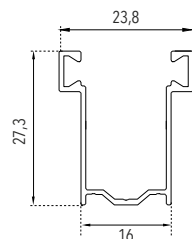

ART. GU2716
Guida in alluminio

16X27,3
mm