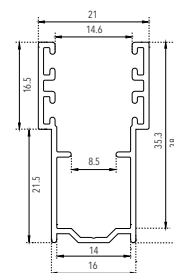

ART. GU3816
Guida in alluminio

38X16
mm

ALTRE GUIDE COMPATIBILI

ARTICOLO
ART. GU2520
ART. GU2887
ART. GU3245
ART. GU3541
ART. GU4340

TERMINALI

9 X 55
mm

ART. TERPVCDUO
Terminale in Pvc

9 X 8
mm

ACCESSORI

ART. CATTER000
Catenacciolo per terminale
in alluminio

150
mm