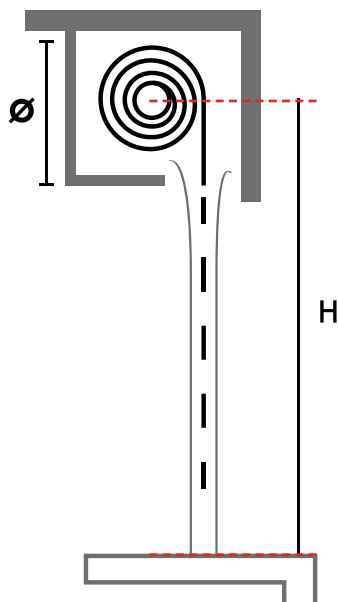

Tapparella

ISOLAMENTO TERMICO

ISOLAMENTO ACUSTICO

PIÙ SICUREZZA

NB: Minimo fatturabile per telo finito: 1,20mq.

CARATTERISTICHE TECNICHE

Misura nominale

8 x 37 mm

Barre per 1 mt di altezza:

27

Larghezza massima:

2.500

MEDIA DENSITÀ

Tappo spillato

DIAMETRO DI AVVOLGIMENTO

RULLO DA Ø 60		RULLO DA Ø 40	
H 1000	Ø 115	H 1000	Ø 105
H 1200	Ø 125	H 1200	Ø 115
H 1300	Ø 125	H 1300	Ø 120
H 1400	Ø 130	H 1400	Ø 120
H 1500	Ø 130	H 1500	Ø 126
H 1600	Ø 133	H 1600	Ø 130
H 1700	Ø 138	H 1700	Ø 130
H 1800	Ø 140	H 1800	Ø 135
H 1900	Ø 145	H 1900	Ø 136
H 2000	Ø 145	H 2000	Ø 141
H 2200	Ø 150	H 2200	Ø 148
H 2400	Ø 155	H 2400	Ø 151
H 2600	Ø 162	H 2600	Ø 156
H 2800	Ø 168	H 2800	Ø 161
H 3000	Ø 172	H 3000	Ø 166
H 3300	Ø 180	H 3300	Ø 172