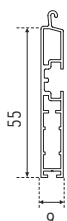

Barre per 1 mt di altezza:

27

Larghezza massima:

2.500

MEDIA DENSITÀ

Tappo spillato

DIAMETRO DI AVVOLGIMENTO

RULLO DA Ø 60		RULLO DA Ø 40	
H 1000	Ø 115	H 1000	Ø 105
H 1200	Ø 125	H 1200	Ø 115
H 1300	Ø 125	H 1300	Ø 120
H 1400	Ø 130	H 1400	Ø 120
H 1500	Ø 130	H 1500	Ø 126
H 1600	Ø 133	H 1600	Ø 130
H 1700	Ø 138	H 1700	Ø 130
H 1800	Ø 140	H 1800	Ø 135
H 1900	Ø 145	H 1900	Ø 136
H 2000	Ø 145	H 2000	Ø 141
H 2200	Ø 150	H 2200	Ø 148
H 2400	Ø 155	H 2400	Ø 151
H 2600	Ø 162	H 2600	Ø 156
H 2800	Ø 168	H 2800	Ø 161
H 3000	Ø 172	H 3000	Ø 166
H 3300	Ø 180	H 3300	Ø 172

20X25
mm

ART. GU3816
Guida in alluminio

38X16
mm

ALTRE GUIDE COMPATIBILI

ARTICOLO
ART. GU2520
ART. GU2887
ART. GU3245
ART. GU3541
ART. GU4340

TERMINALI

ART. TE09
Terminale in alluminio

9 X 55
mm

ART. TERPVCDUO
Terminale in Pvc

9 X 8
mm

ACCESSORI

ART. CATTER000
Catenacciolo per terminale
in alluminio

150
mm

COLORI TAPPARELLE ALLUMINIO

START

A01
BIANCO