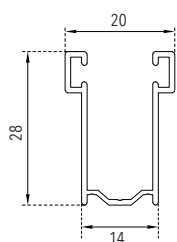

GUIDE COMPATIBILI

ART. GU2814
Guida in alluminio

14X28
mm