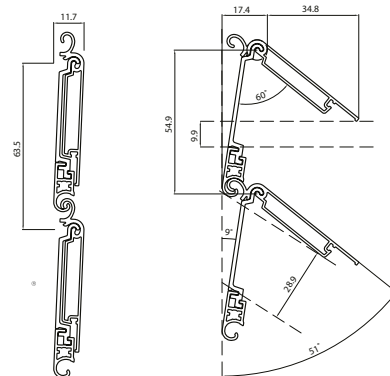

# CARATTERISTICHE TECNICHE

+ qualità certificata

+ ventilazione

+ luminosità

+ privacy

+ visibilità

+ facile installazione

Barre per 1 m di altezza: 18  
Interasse stecca - stecca orientata: 54,9mm  
Interasse stecca - stecca in tiro: 63,5 mm  
Peso telo: 9 kg  
Larghezza max consigliata: 3.000mm