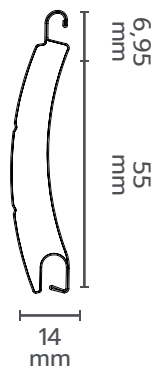

PRACAL
Sistemi oscuranti innovativi

CARATTERISTICHE TECNICHE

+ risparmio energetico

+ isolamento termico

- rumore

+ colori

Misura nominale: 14 x 55 mm
Barre per 1 mt di altezza: 19
Peso telo/m²: 3,30 ca. kg
Larghezza massima: 4.200