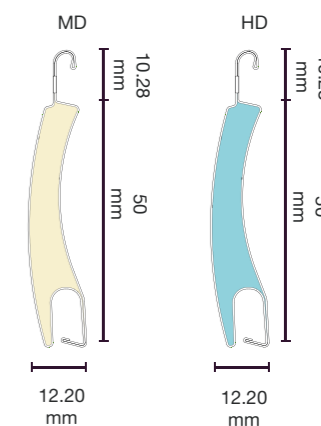

03

ZAZÁ

LA TAPPARELLA
ANTIZANZARE

 PRACAL

Sistemi oscuranti innovativi   

Caratteristiche tecniche

Misura nominale	12.20 x 50 mm
Materiale	Alluminio
Lunghezza max consigliata	4200 mm
Barre per 1 mt di altezza	20

Diametro di Avvolgimento

RULLO DA Ø 60	
H 1000	Ø 145
H 1200	Ø 155
H 1300	Ø 155
H 1400	Ø 160
H 1500	Ø 170
H 1600	Ø 170
H 1700	Ø 175
H 1800	Ø 180
H 1900	Ø 190
H 2000	Ø 190
H 2200	Ø 200
H 2400	Ø 205
H 2600	Ø 210
H 2800	Ø 220
H 3000	Ø 230
H 3300	Ø 240