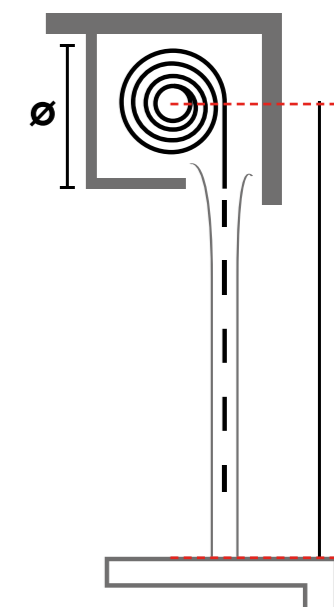

03

ZAZÁ

LA TAPPARELLA
ANTIZANZARE

 PRACAL

Sistemi oscuranti innovativi   

Caratteristiche tecniche

Misura nominale	12.20 x 50 mm
Materiale	Alluminio
Lunghezza max consigliata	4200 mm
Barre per 1 mt di altezza	20

Diametro di Avvolgimento

RULLO DA Ø 60	
H 1000	Ø 145
H 1200	Ø 155
H 1300	Ø 155
H 1400	Ø 160
H 1500	Ø 170
H 1600	Ø 170
H 1700	Ø 175
H 1800	Ø 180
H 1900	Ø 190
H 2000	Ø 190
H 2200	Ø 200
H 2400	Ø 205
H 2600	Ø 210
H 2800	Ø 220
H 3000	Ø 230
H 3300	Ø 240

Scannerizza il **QR CODE**
o digita **ar.pracal.com**
per vedere le tapparelle come
non le hai mai viste prima con la
Realtà Aumentata!

Avvolgibile in alluminio coibentato con ganci microforati, progettato per bloccare l'ingresso degli **insetti**.