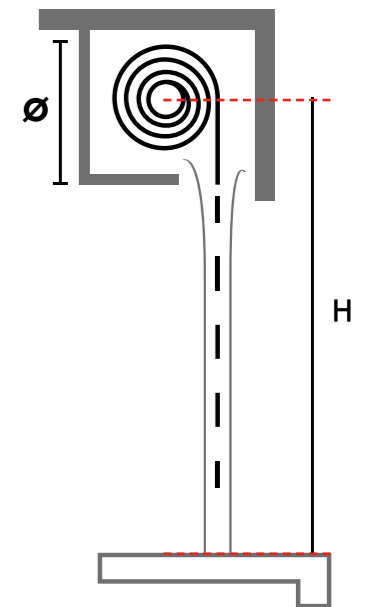

10

Ariel®

LA TAPPARELLA
AD ASOLA LARGA

 PRACAL

Sistemi oscuranti innovativi   

Caratteristiche tecniche

Misura nominale	12.20 x 50 mm
Materiale	Alluminio
Lunghezza max consigliata	4200 mm
Barre per 1 mt di altezza	20

Diametro di Avvolgimento

RULLO DA Ø 60	
H 1000	Ø 145
H 1200	Ø 155
H 1300	Ø 155
H 1400	Ø 160
H 1500	Ø 170
H 1600	Ø 170
H 1700	Ø 175
H 1800	Ø 180
H 1900	Ø 190
H 2000	Ø 190
H 2200	Ø 200
H 2400	Ø 205
H 2600	Ø 210
H 2800	Ø 220
H 3000	Ø 230
H 3300	Ø 240

Asola tradizionale

2 mm
17 mm

Asola Ariel

4 mm
160 mm

Tappo Avvitato HD

Tappo Spillato MD

Vantaggi

più isolamento termico