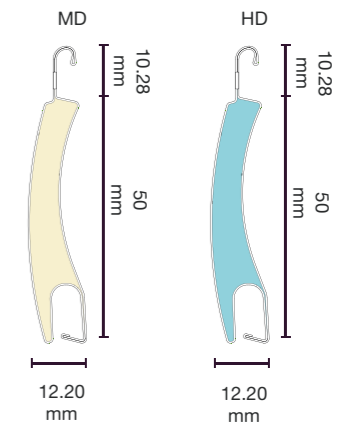

10

Ariel®

LA TAPPARELLA
AD ASOLA LARGA

 PRACAL

Sistemi oscuranti innovativi   

Caratteristiche tecniche

Misura nominale	12.20 x 50 mm
Materiale	Alluminio
Lunghezza max consigliata	4200 mm
Barre per 1 mt di altezza	20

Diametro di Avvolgimento

RULLO DA Ø 60	
H 1000	Ø 145
H 1200	Ø 155
H 1300	Ø 155
H 1400	Ø 160
H 1500	Ø 170
H 1600	Ø 170
H 1700	Ø 175
H 1800	Ø 180
H 1900	Ø 190
H 2000	Ø 190
H 2200	Ø 200
H 2400	Ø 205
H 2600	Ø 210
H 2800	Ø 220
H 3000	Ø 230
H 3300	Ø 240

Asola tradizionale

2 mm
17 mm

Asola Ariel

4 mm
160 mm

Tappo Avvitato HD

Tappo Spillato MD

Vantaggi

più isolamento termico